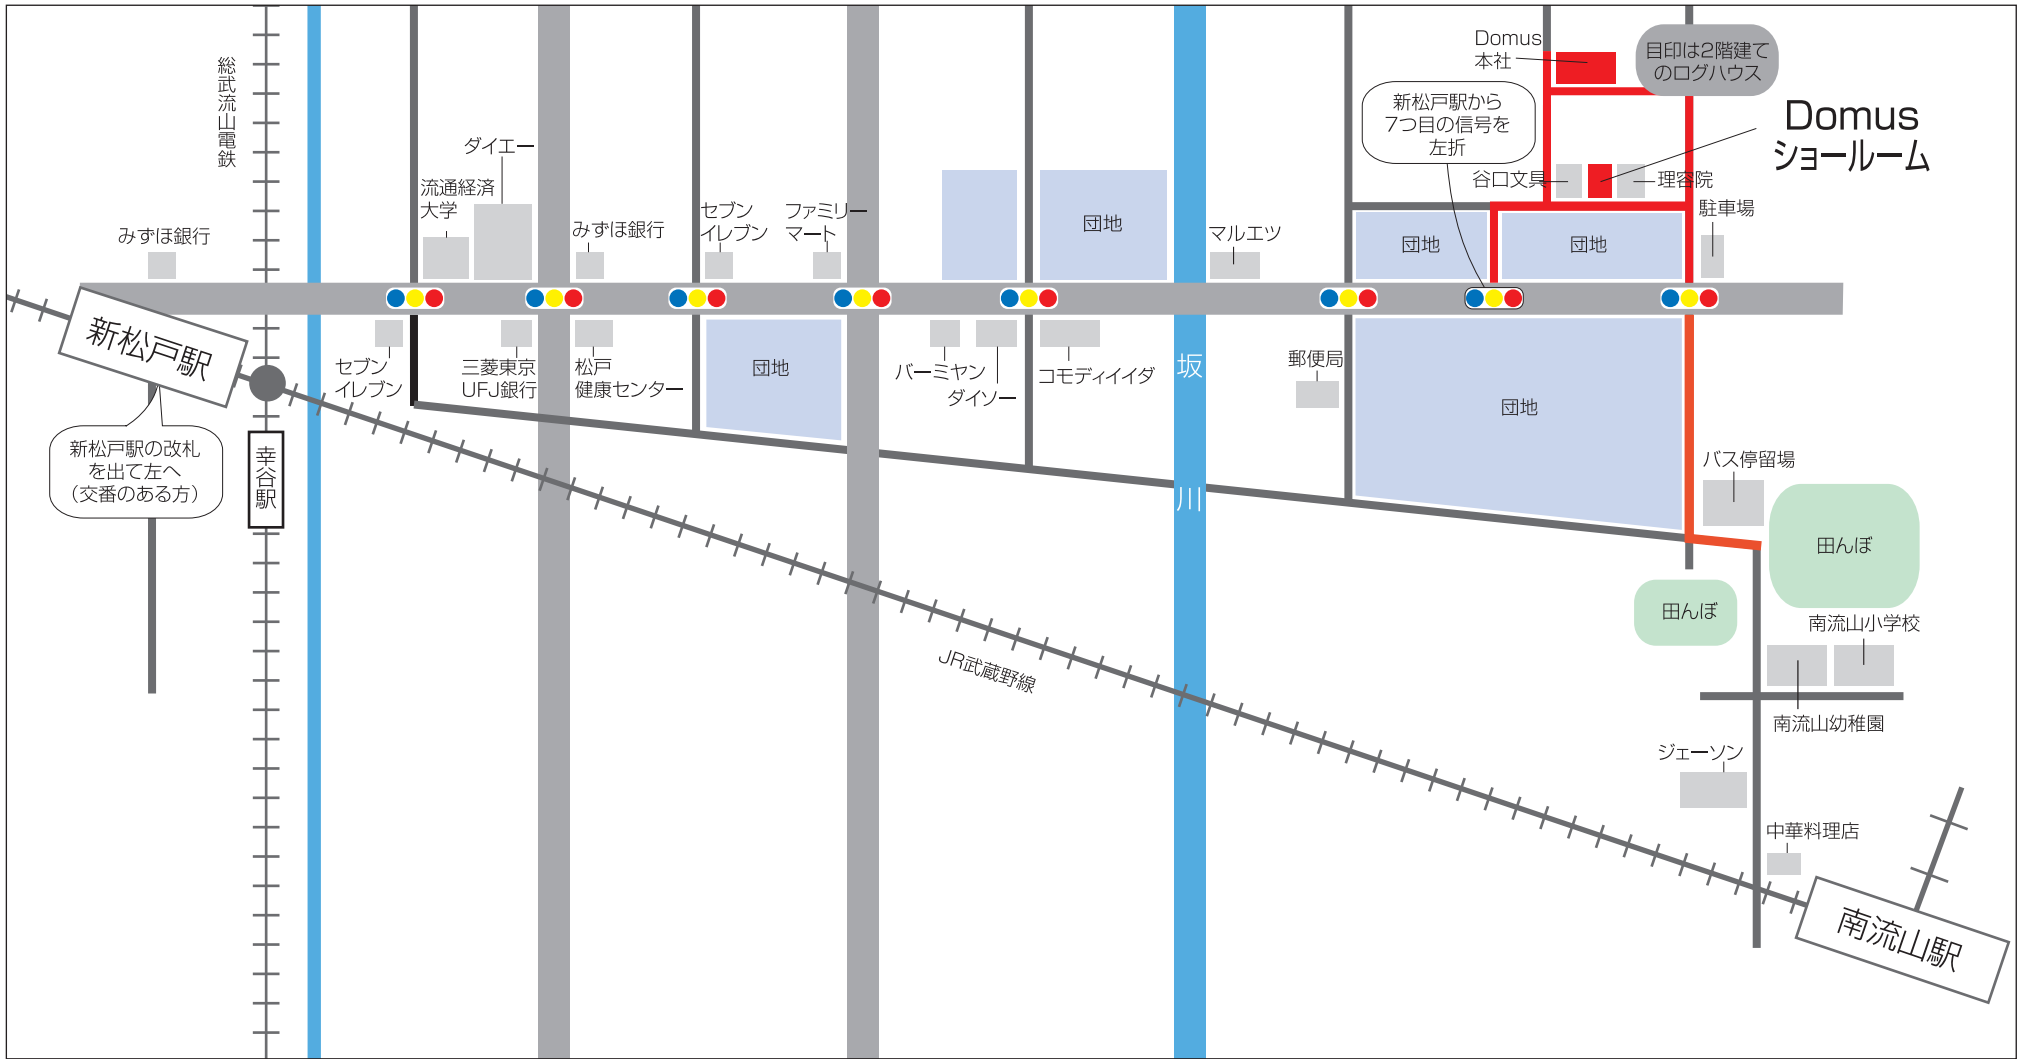

ドムスコローション【コルティナショールーム】ご案内地図

【新松戸駅より徒歩20分】 【南流山駅より徒歩15分】 ※TEL:047-345-7323